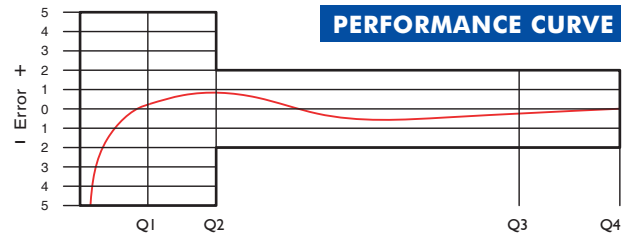

PERFORMANCE CURVE