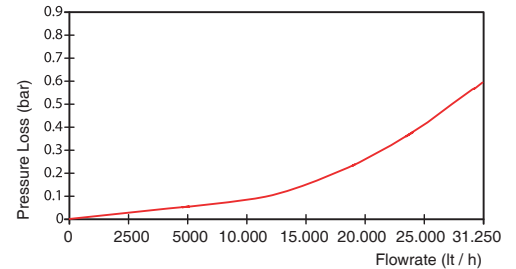

Climatic : -10°C/+55°C | Mechanic: M1/O | Elektromagnetic: E2

• Q2≤Q≤Q4 Maximum Permissible Error

Class 2 Water Meters; %±2 (Water Temp.≤30°C), %±3 (Water Temp.>30°C)

Class 1 Water Meters; %±1 (Water Temp.≤30°C), %±2 (Water Temp.>30°C)

• Q1≤Q<Q2 Maximum Permissible Error

Class 2 Water Meters; % ± 5 | Class 1 Water Meters; % ± 3

### PRESSURE LOSS CURVE